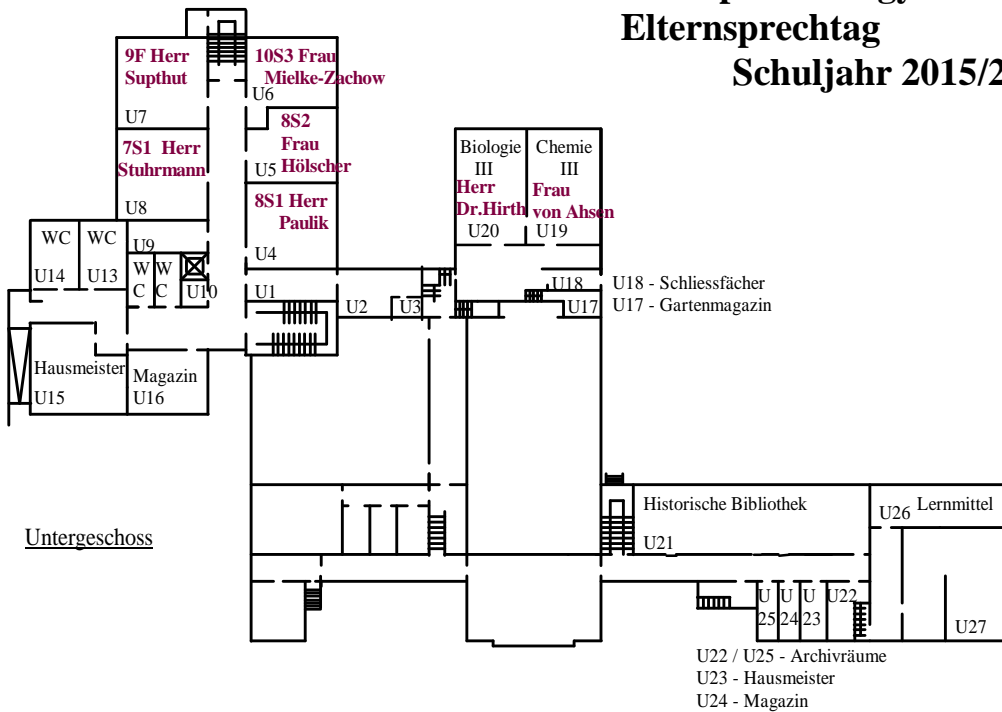

Burgberg 2
 OG: Studiendirektoren:
 Büro Frau Berndt
 Büro Herr Grewe
 Büro Herr Reinholz
 Konferenzzimmer

**Raumplan Domgymnasium
 Elternsprechtage
 Schuljahr 2015/2016**

Burgberg 4
 B1 - 10L Frau Haack
 B2 - Frau Dzambas
 Beratungslehrerzi EG - Frau Asmussen-Claes
 Politik-Sg EG - Frau Behrendt
 Fotolabor
 Deutsch-Sg OG - Herr Kleemann

Turnhalle
 T1 - Herr Rudolph
 T2 - Herr Everts
 Turnhalle
 Turnhallenforum

U22 / U25 - Archivräume
 U23 - Hausmeister
 U24 - Magazin