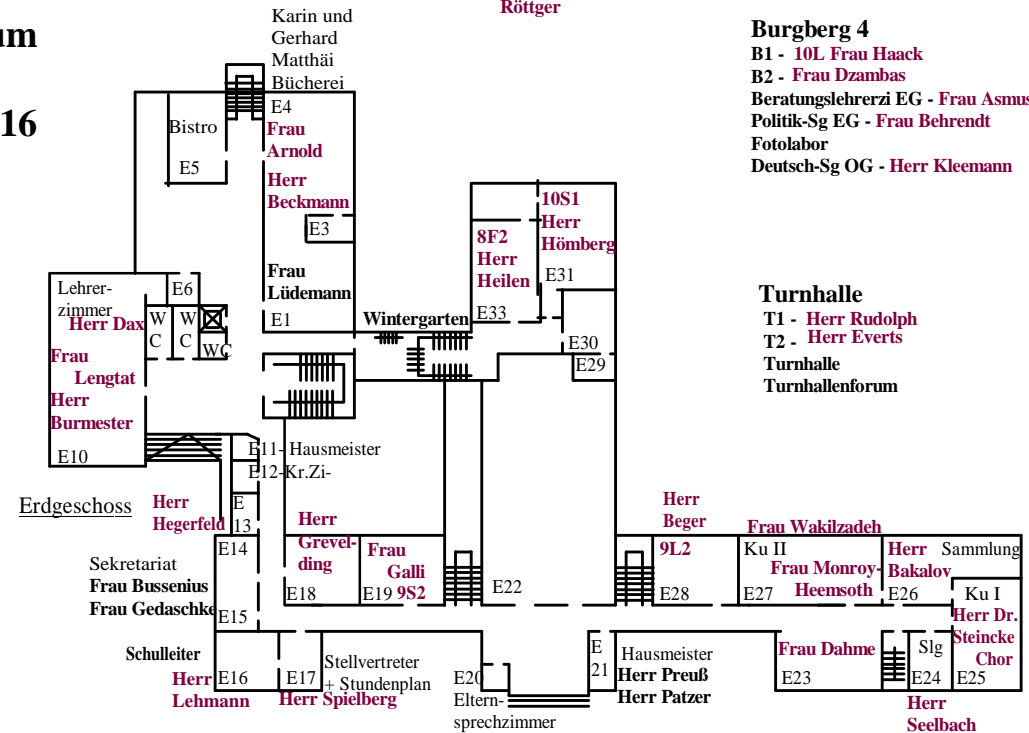

Burgberg 2
 OG: Studiendirektoren:
 Büro Frau Berndt
 Büro Herr Grewe
 Büro Herr Reinholz
 Konferenzzimmer

**Raumplan Domgymnasium
 Elternsprechtage
 Schuljahr 2015/2016**

Burgberg 4
 B1 - 10L Frau Haack
 B2 - Frau Dzambas
 Beratungslehrerzi EG - Frau Asmussen-Claes
 Politik-Sg EG - Frau Behrendt
 Fotolabor
 Deutsch-Sg OG - Herr Kleemann

Turnhalle
 T1 - Herr Rudolph
 T2 - Herr Everts
 Turnhalle
 Turnhallenforum

U22 / U25 - Archivräume
 U23 - Hausmeister
 U24 - Magazin